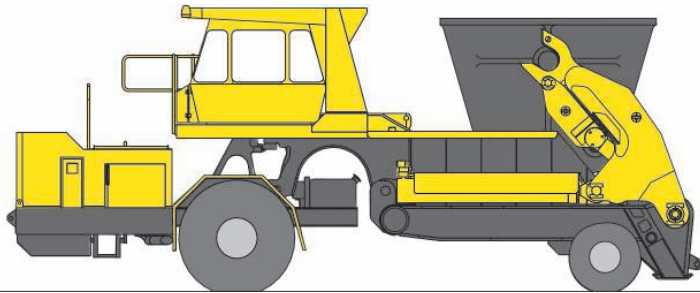

MODELL SLAG TAURUS P60

SLAG TAURUS P 60

Der Kirow Slag Taurus ist ein extrem robuster und zuverlässiger Schlackentransporter mit Knicklenkung und patentiertem Sicherheitssystem. In Plattformbauweise ist er besonders schlank und wendig und somit überall da zu Hause, wo die Fahrwege eng und schmal sind.

MODELL SLAG TAURUS P 60

Modell des
Kirow Slag Taurus
im Maßstab 1:50

INFORMATIONEN

Preis: 325,00 € (inkl. MwSt.)

Versandkosten: 8,00 € Versand innerhalb Deutschlands, international ggf. höher

Kontakt: marketing@kirow.de

Das Modell gibt es nur von diesem Fahrzeug und nur in diesem Maßstab.

Die Bezahlung erfolgt per Vorkasse.

Versendet wird nach Zahlungseingang als versichertes Paket mit der Deutschen Post.